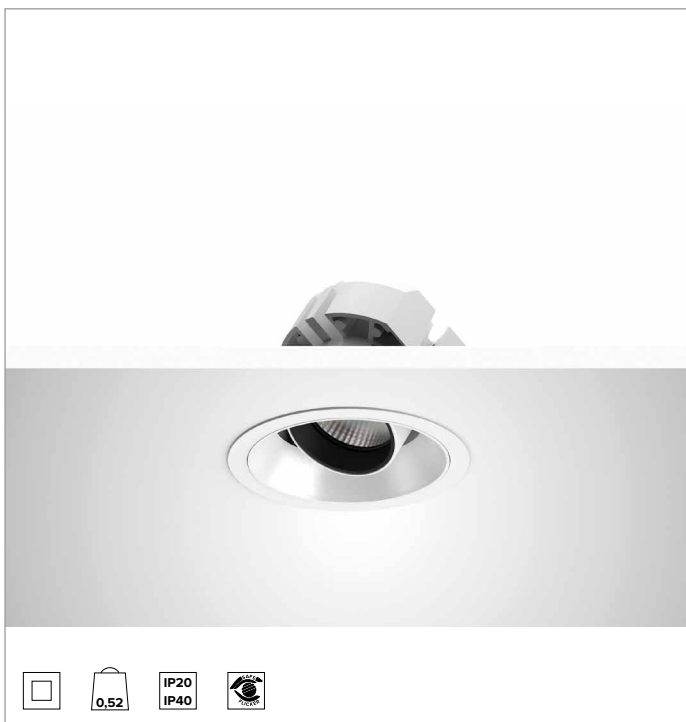

1T8706EL | CCTEVO ARCHITECTURAL 105

Projecteur encastrable orientable à LED en version trim

		3000K	H(m)	D(m)	E _{max} (lx)
		Ra90		14°	
		Fixture Power	21W	1	0.24
		Source Flux	1783lm	2	0.49
		Fixture Flux	1265lm	3	0.73
		Efficacy	59lm/W	4	0.97
TS1304	I _{max} =6835cd/klm	I _{max}	12186cd	5	1.21

CCT nominale : 3000K

Durée utile (L80/B10) : >50000h tq +25°C

CARACTÉRISTIQUES DE L'ÉCLAIRAGE

SP - optique de précision avec anneau cut-off en silicone noir. Version avec réflecteur à facettes convexes en aluminium anodisé spéculaire et filtre holographique diffuseur. UGR<19 (EN 12464-1).

Optique : RÉFLECTEUR

Ouverture du faisceau : SP

Rendement optique : 71%

Flux appareil : 1265lm

Efficacité lumineuse : 59lm/W

Sécurité photobiologique : Conforme au groupe RG1 (Risque faible)

CARACTÉRISTIQUES MÉCANIQUES

Corps et dissipateur en aluminium blanc moulé sous pression. Couvercle blanc. Corps optique inclinable jusqu'à 30°, avec blocage mécanique du pointage et règle graduée, et orientable à 358°. Version trim avec anneau intégré blanc.